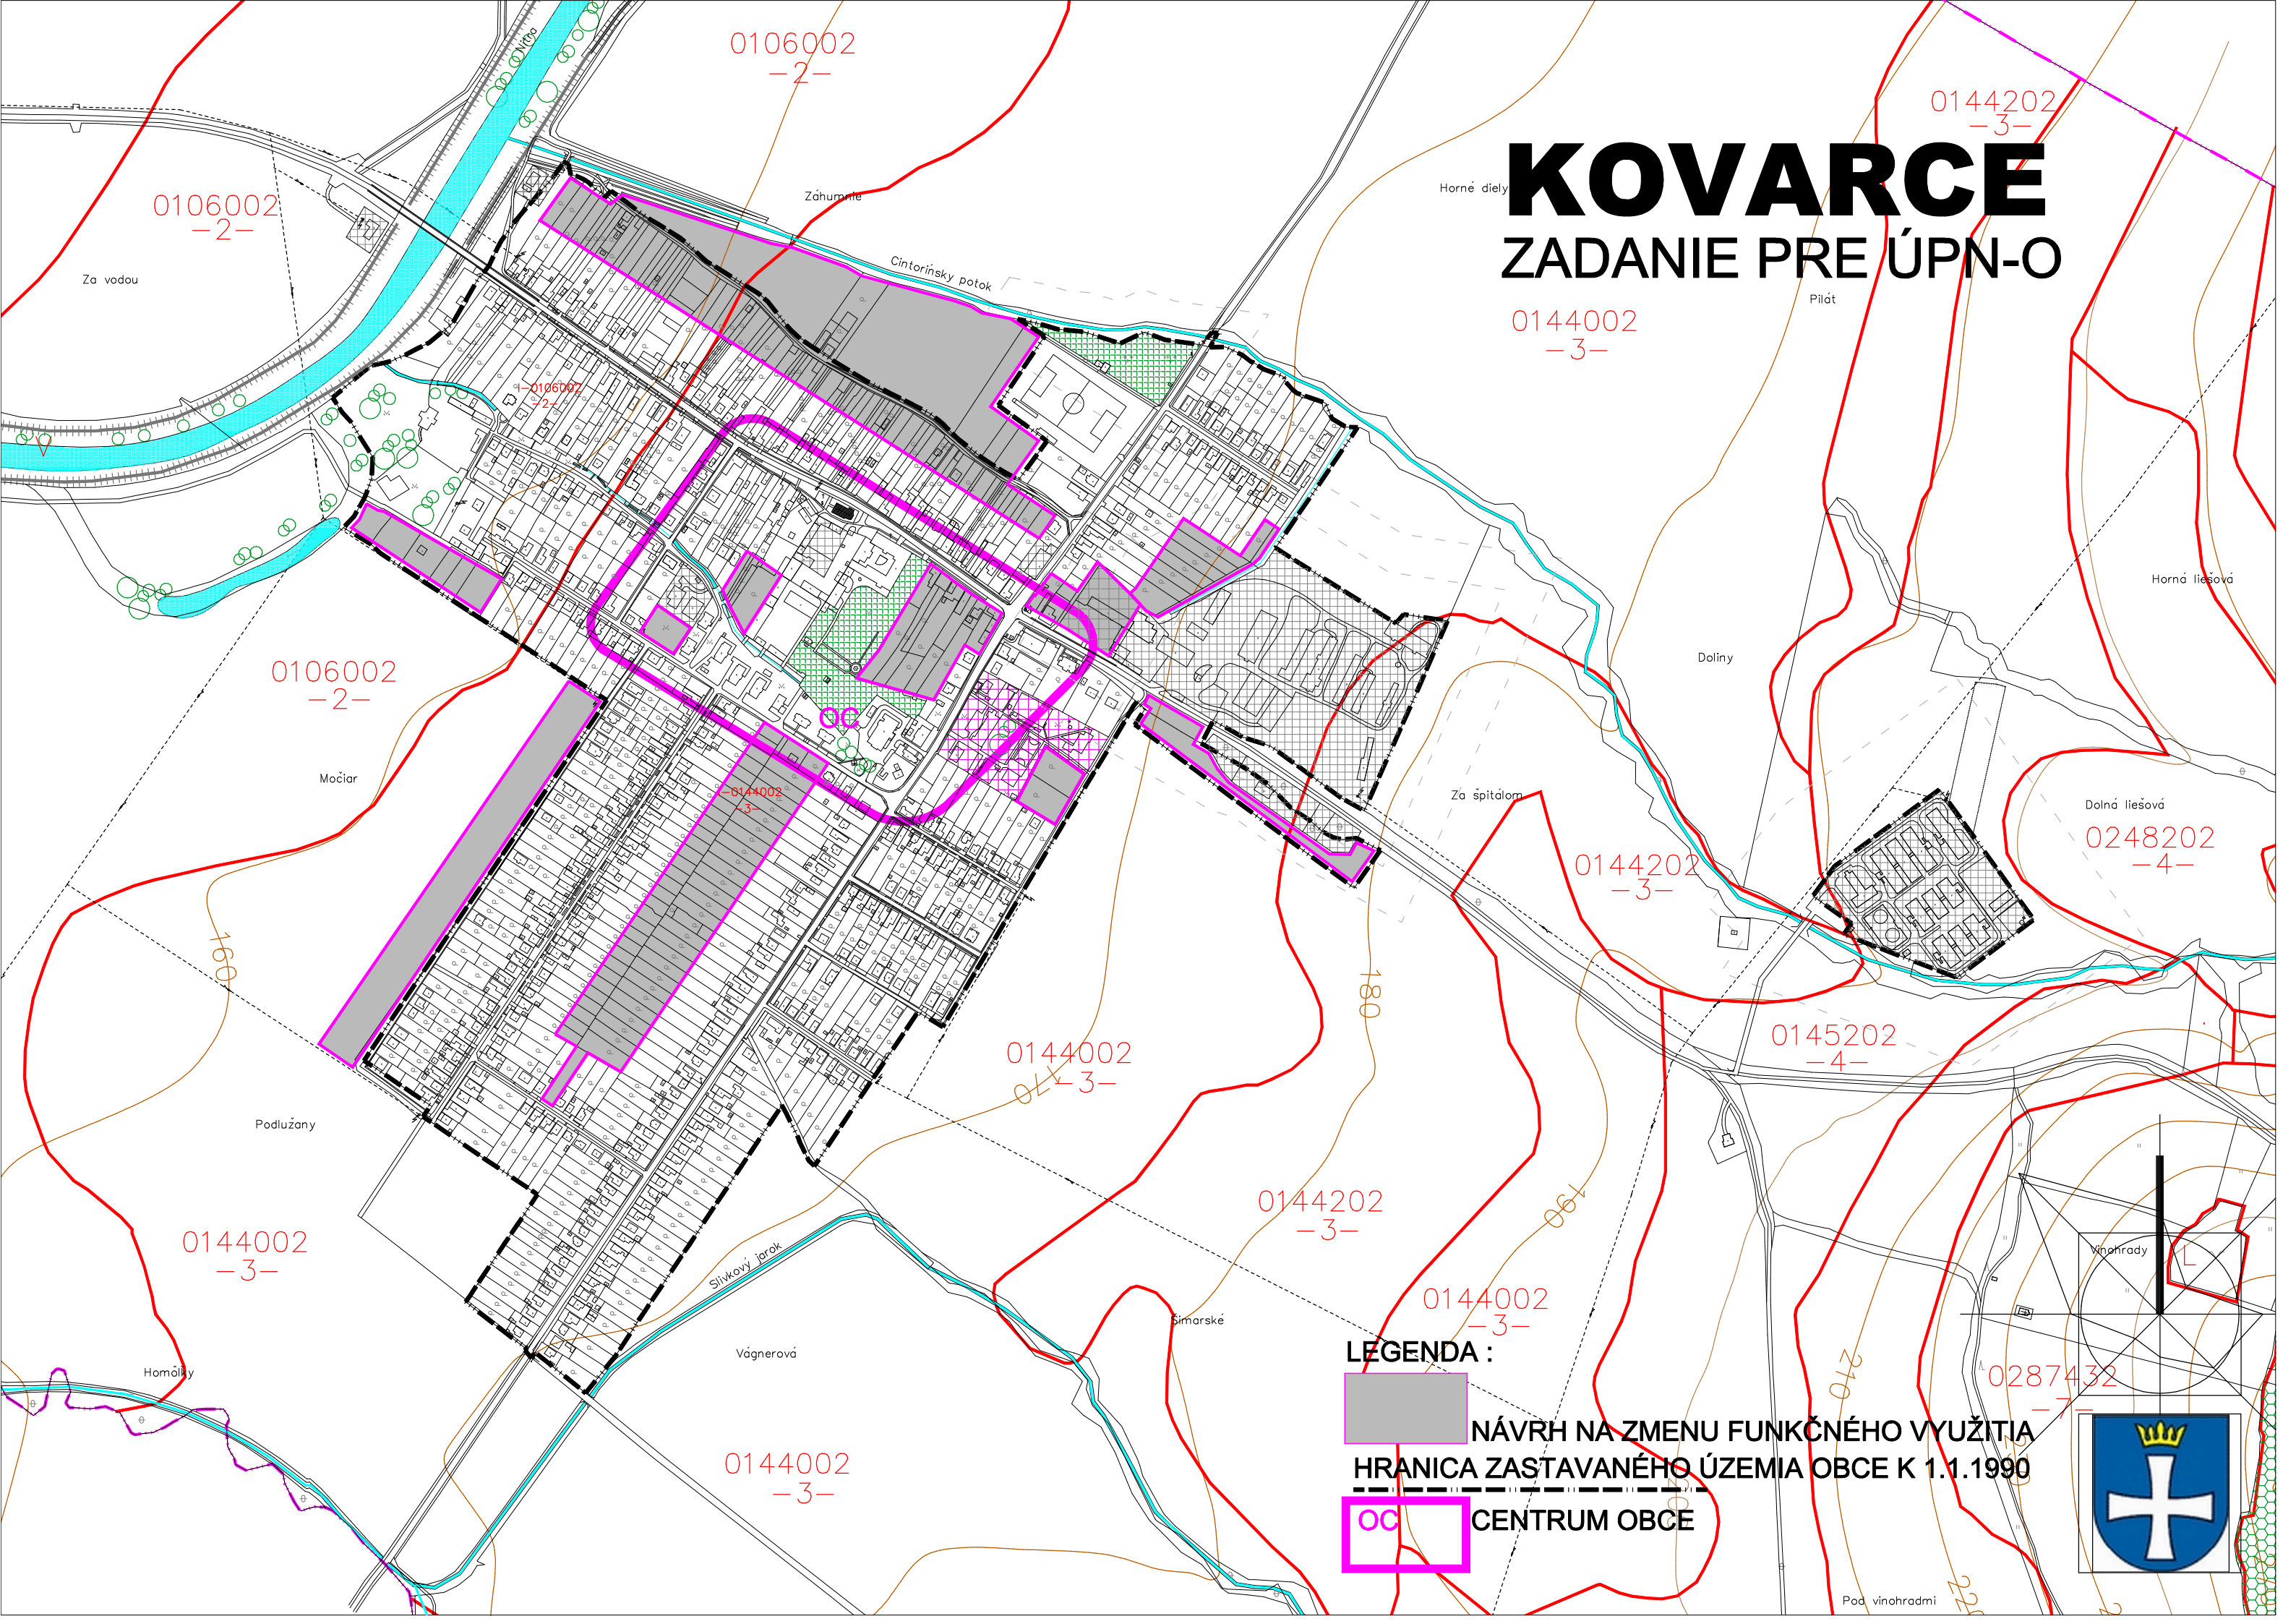

# KOVARCE

## ZADANIE PRE ÚPN-O

**LEGENDA :**

-  NÁVRH NA ZMENU FUNKČNÉHO VYUŽITIA
-  HRANICA ZASTAVANÉHO ÚZEMIA OBCE K 1.1.1990
-  OC CENTRUM OBCE